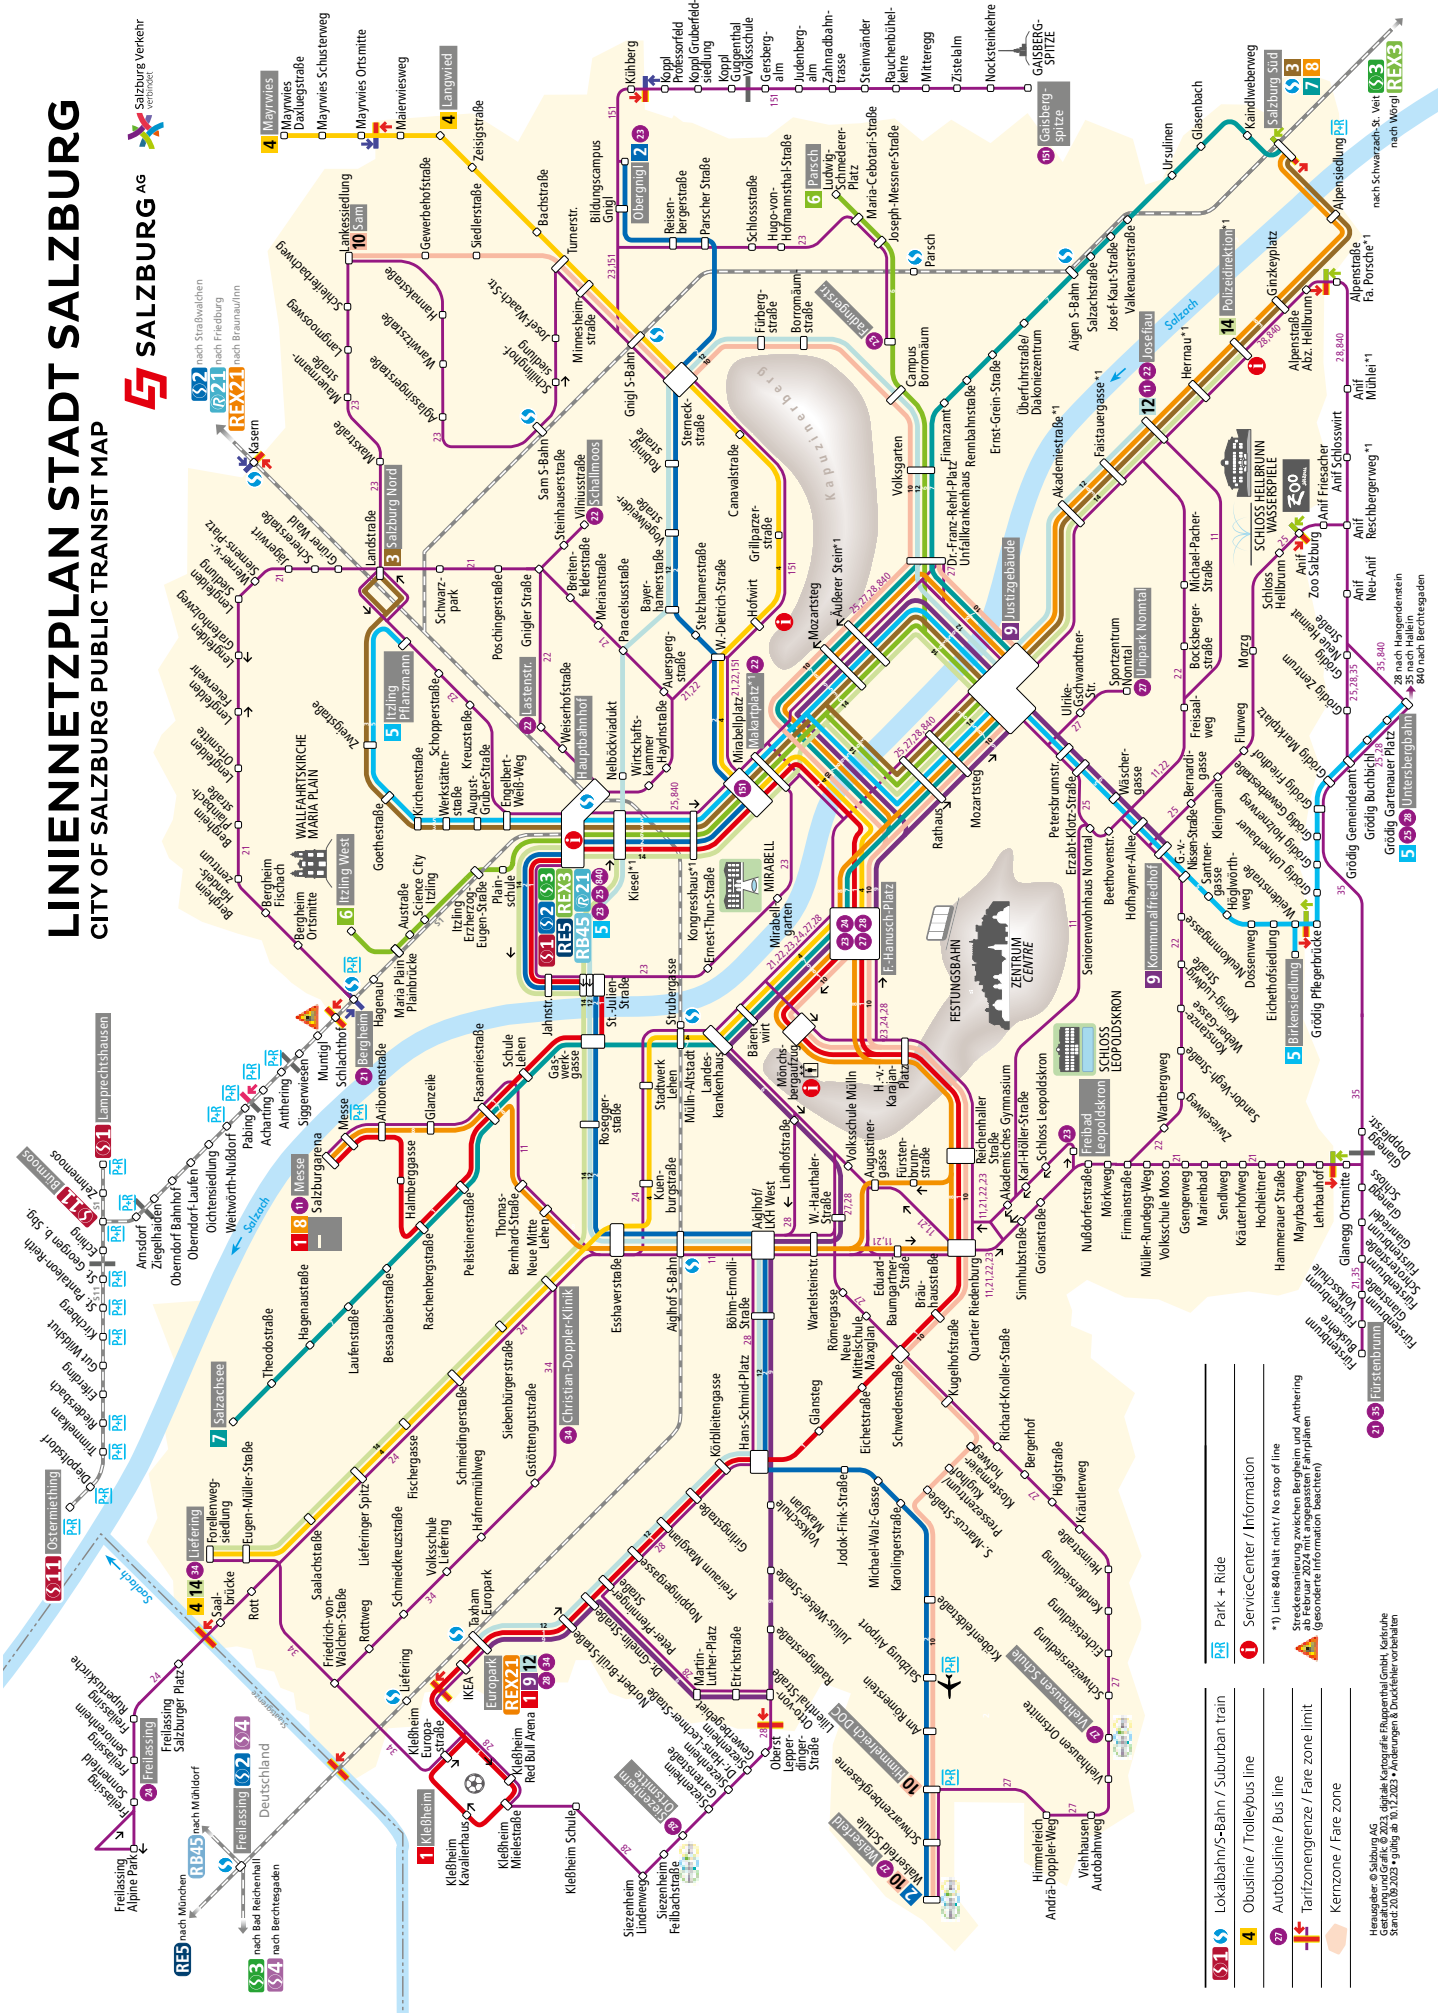

LINIENNETZPLAN STADT SALZBURG

CITY OF SALZBURG PUBLIC TRANSIT MAP

- **REX3** Lokalbahn/S-Bahn / Suburban train
- **4** Obuslinie / Trolleybus line
- **7** Autobuslinie / Bus line
- **+** Tarifzonen / Fare zone limit
- **o** Kernzone / Fare zone
- **+** Park + Ride
- **i** ServiceCenter / Information
- ***** *1) Linie 840 hält nicht! No stop of line
- **⚠** Streckenänderung zwischen Bergheim und Anthering (geänderte Information beachten)

Herausgeber: Salzburg AG
Gestaltet von: Grafik © 2023, digitale Kartografie: Fluoraplan/Geomatic, Kartografie
Stand: 2023/2023 * gültig ab 10.12.2023 * Änderungen & Druckfehler vorbehalten