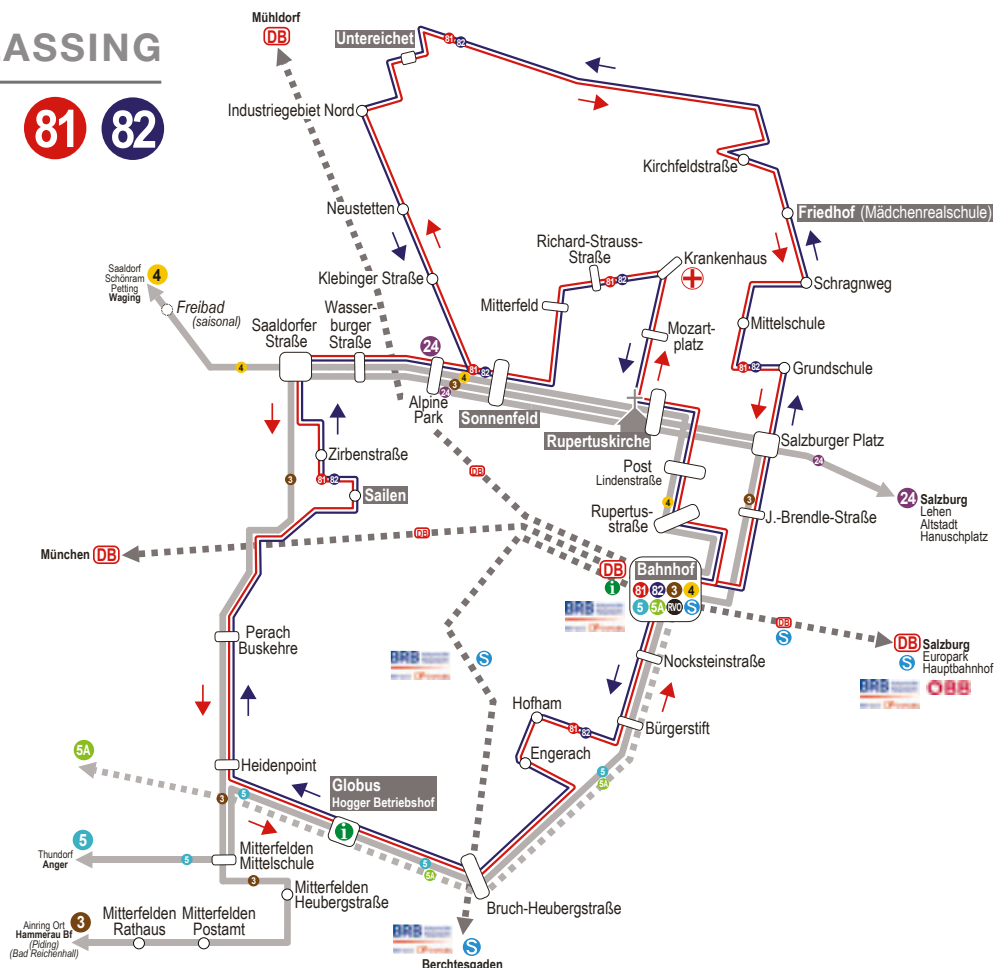

STADTBUS FREILASSING

Linienetzplan **81** **82**

Wir sind transdev

Linienetzplan, Fahrpläne und Tarif sind nur gültig bis 12.08.2024