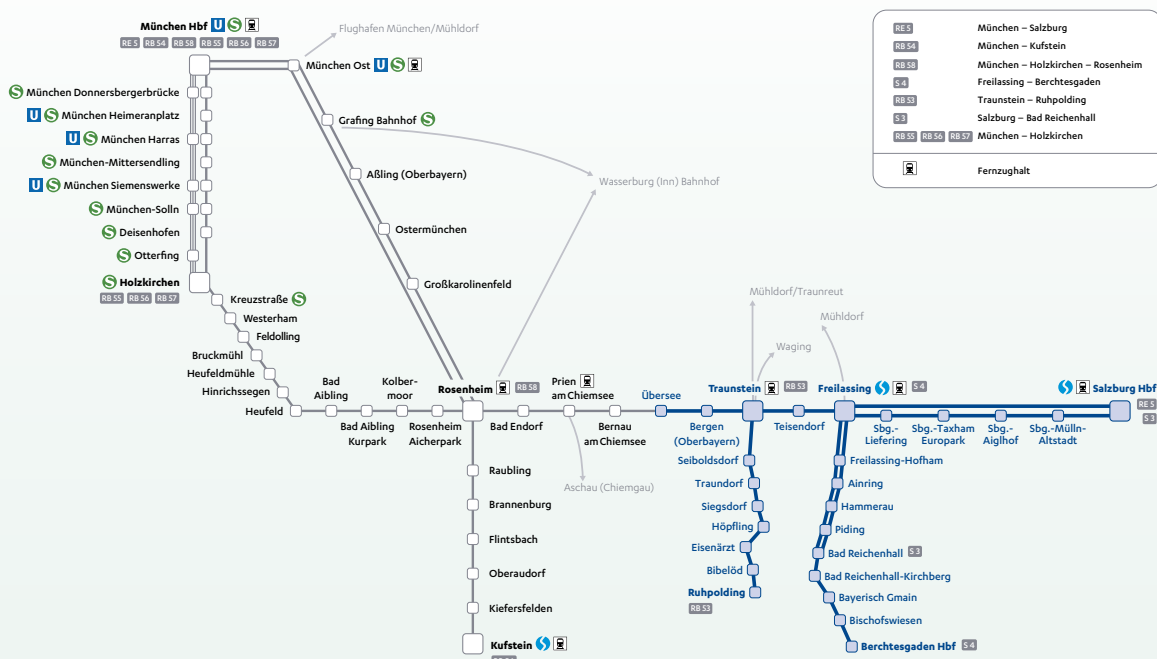

KOSTENFREIE FAHRRADMITNAHME bei der Bayerischen Regiobahn

Die **Landkreise Berchtesgadener Land** und **Traunstein** ermöglichen Ihnen die **kostenfreie Mitnahme** Ihres **Fahrrades** in den **Zügen** der **Bayerischen Regiobahn** auf den **blau markierten Strecken**. Für Fahrten über die genannten Streckenabschnitte hinaus benötigen Sie eine Fahrradkarte. Bitte beachten Sie, dass die Anzahl der Fahrräder pro Fahrzeug aus Sicherheitsgründen begrenzt ist. Grundsätzlich besteht leider kein Anspruch auf die Mitnahme von Fahrrädern. Bitte befolgen Sie die Anweisungen des Zugpersonals und nehmen Sie Rücksicht auf andere Fahrgäste.

Bayerische Oberlandbahn GmbH · 24h-Service-Hotline: +49 (0)8024 9971-71* · www.brb.de
*Ortstarif, Weiterleitung an unseren zentralen Kundenservice in Neubrandenburg

DOK-ID: 43TV6, Version 01,
Abt.: MK, Freigabe: 18.11.2022