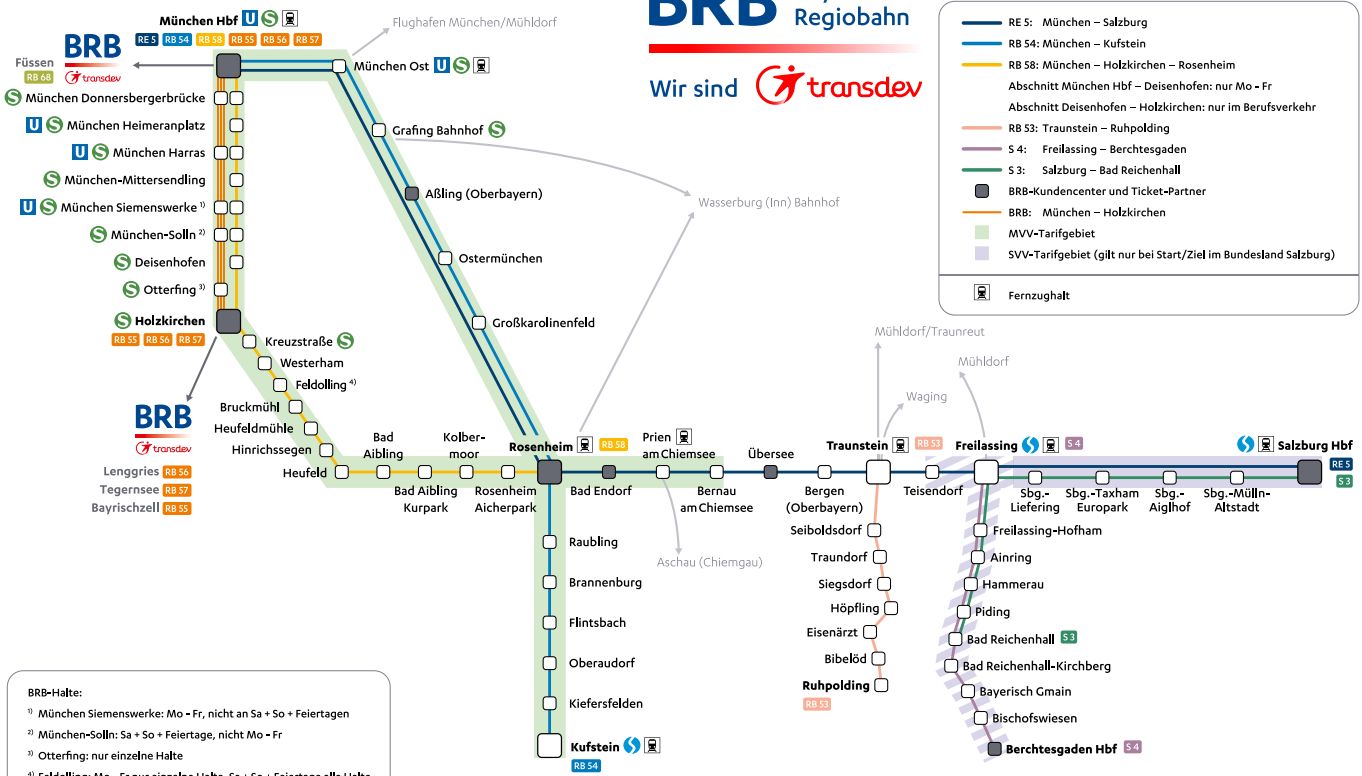

Ich wünsche Ihnen allezeit angenehme Fahrten mit den öffentlichen Verkehrsmitteln im Berchtesgadener Land.

Ihr

Bernhard Kern
Landrat

	RE 5: München – Salzburg
	RB 54: München – Kufstein
	RB 58: München – Holzkirchen – Rosenheim
	Abschnitt München Hbf – Deisenhofen: nur Mo – Fr
	Abschnitt Deisenhofen – Holzkirchen: nur im Berufsverkehr
	RB 53: Traunstein – Ruhpolding
	S 4: Freilassing – Berchtesgaden
	S 3: Salzburg – Bad Reichenhall
	BRB-Kundencenter und Ticket-Partner
	BRB: München – Holzkirchen
	MVV-Tarifgebiet
	SVV-Tarifgebiet (gilt nur bei Start/Ziel im Bundesland Salzburg)