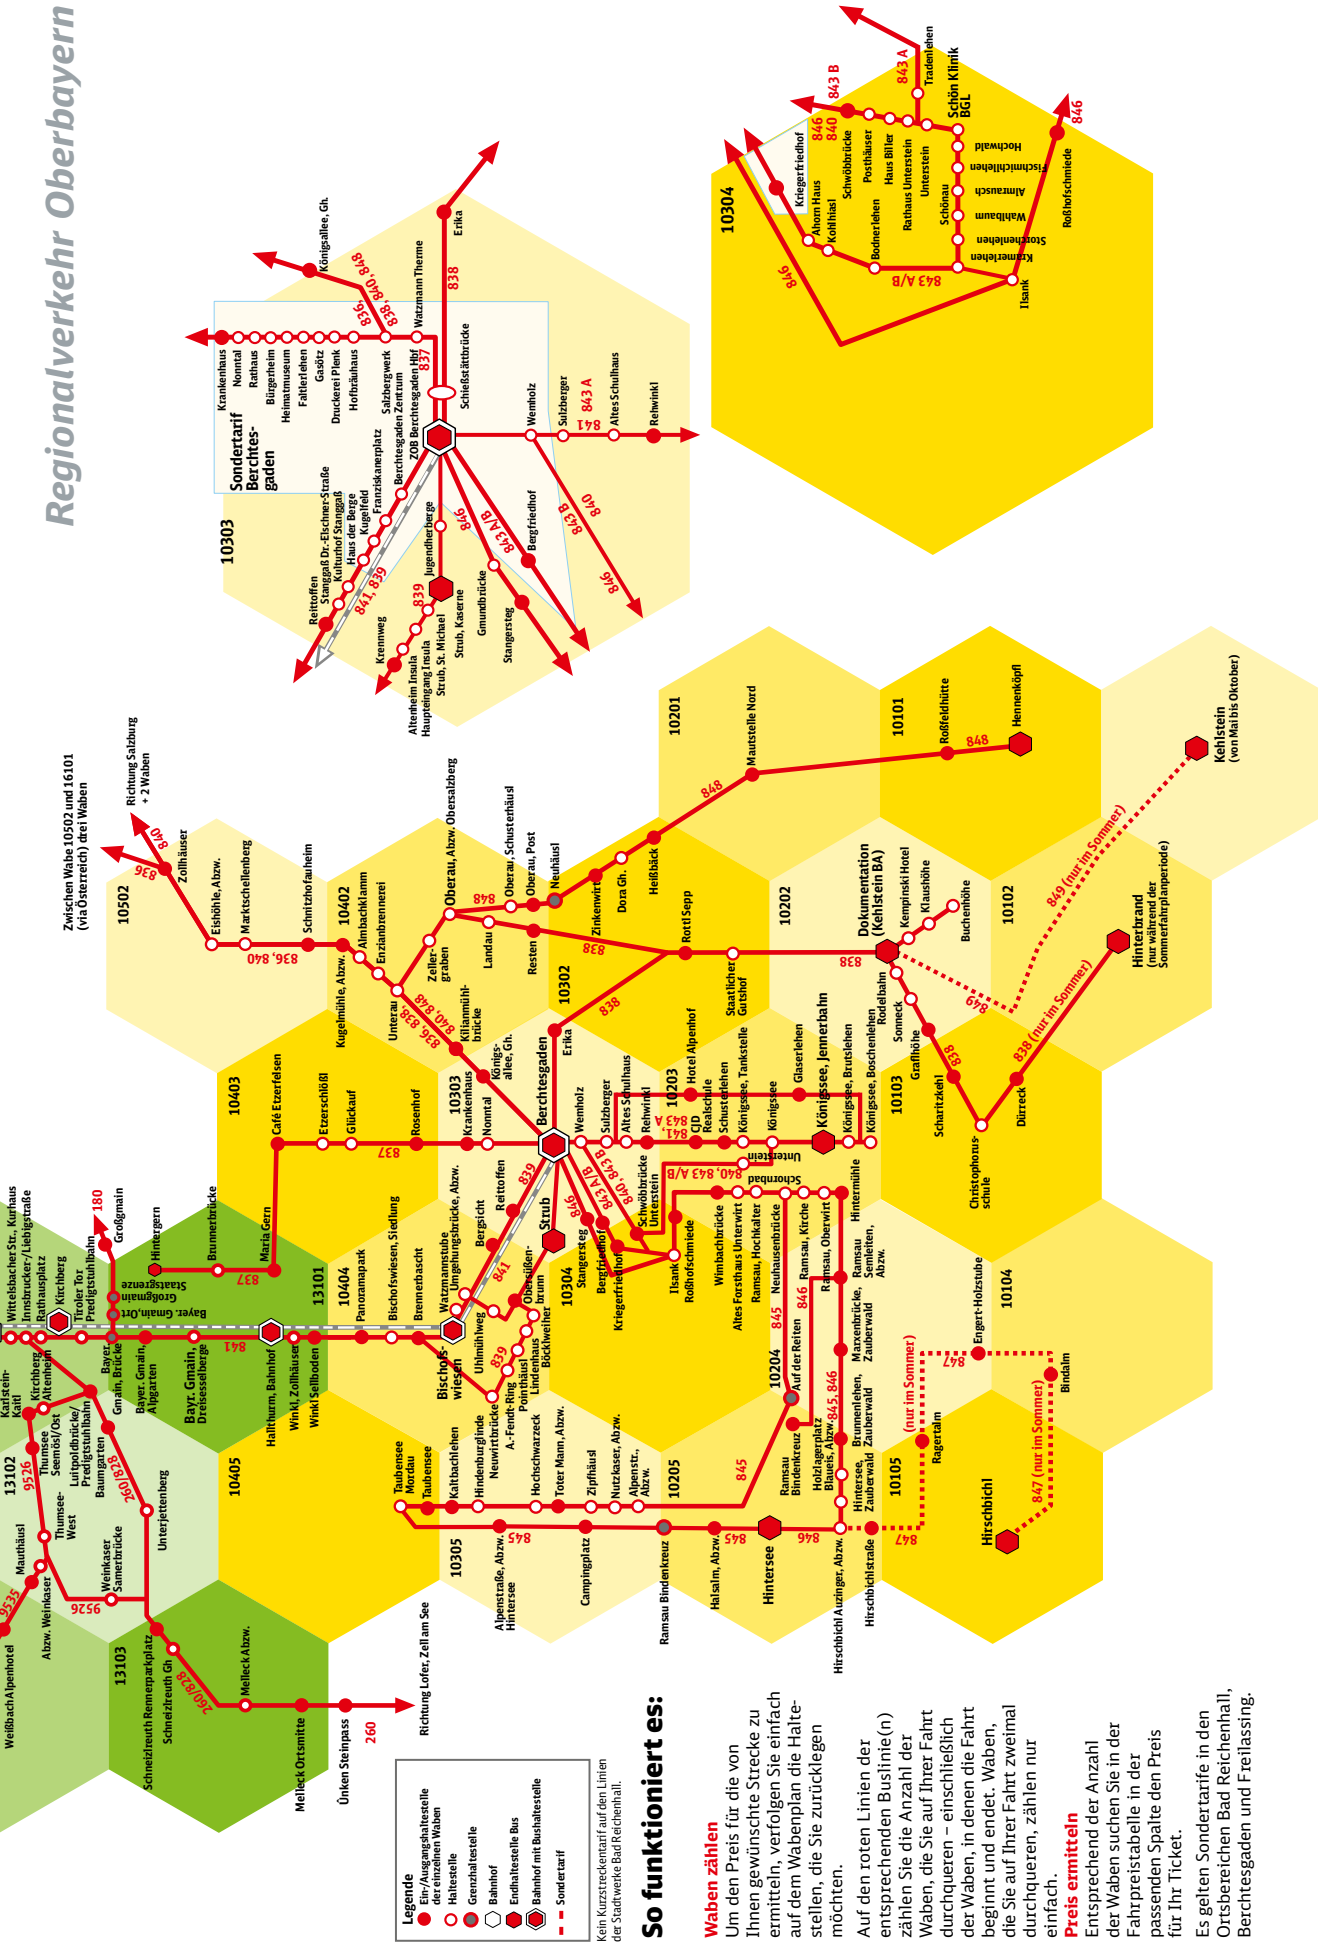

Legende

- Ein-/Ausgangshaltestelle der einzelnen Waben
- Haltestelle
- Grenzhaltestelle
- Bahnhof
- Endhaltestelle Bus
- Bahnhof mit Bushaltestelle
- --- Sondertarif

Kein Kurzstreckentarif auf den Linien der Stadtwerke Bad Reichenhall.

So funktioniert es:

Waben zählen
Um den Preis für die von Ihnen gewünschte Strecke zu ermitteln, verfolgen Sie einfach auf dem Wabenplan die Haltestellen, die Sie zurücklegen möchten.

Auf den roten Linien der entsprechenden Buslinie(n) zählen Sie die Anzahl der Waben, die Sie auf Ihrer Fahrt durchqueren – einschließlich der Waben, in denen die Fahrt beginnt und endet. Waben, die Sie auf Ihrer Fahrt zweimal durchqueren, zählen nur einfach.

Preis ermitteln
Entsprechend der Anzahl der Waben suchen Sie in der Fahrpreistabelle in der passenden Spalte den Preis für Ihr Ticket.

Es gelten Sondertarife in den Ortsbereichen Bad Reichenhall, Berchtesgaden und Freilassing.