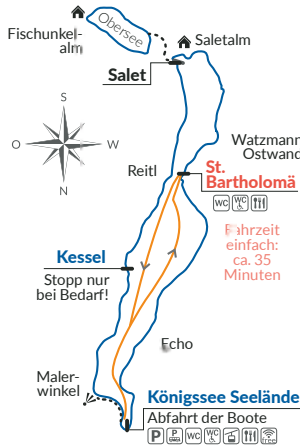

Schifffahrt Königssee

Fahrplan für Herbst, Winter und Frühjahr vom 16.10.2023 – 26.04.2024

Hinfahrt	nur vom 16.10. – 05.11.2023 und 23.03. – 26.04.2024		täglich											nur vom 16.10. – 05.11.2023 und 23.03. – 26.04.2024		
	ab	an	09:15	09:45	10:15	10:45	11:15	11:45	12:15	12:50	13:20	13:50	14:20	14:50	15:30	16:00
Königssee Seelände	ab	09:15	09:45	10:15	10:45	11:15	11:45	12:15	12:50	13:20	13:50	14:20	14:50	15:30	16:00	
St. Bartholomä	an	09:50	10:20	10:50	11:20	11:50	12:20	12:50	13:25	13:55	14:25	14:55	15:25	16:05	16:35	

Rückfahrt (Bitte verlassen Sie nicht die letzte Rückfahrt!)															
ab	an	10:00	10:35	11:05	11:35	12:10	12:40	13:10	13:40	14:10	14:50	15:20	15:50	16:20	16:50
St. Bartholomä	ab	10:00	10:35	11:05	11:35	12:10	12:40	13:10	13:40	14:10	14:50	15:20	15:50	16:20	16:50
Königssee Seelände	an	10:35	11:10	11:40	12:10	12:45	13:15	13:45	14:15	14:45	15:25	15:55	16:25	16:55	17:25

- Ganzjährige Schifffahrt, außer bei Vereisung.
- Kein Fahrbetrieb am 24.12.2023.

1. Bei Nebel, Sturm, Hochwasser oder Vereisung kann es zur Behinderung oder Einstellung des Fahrbetriebs kommen.
   - Die Anlegestelle Kessel wird nur im Bedarfsfall angefahren. Bitte den Bootsführer informieren bzw. die Schiebetafel am Steg in Kessel nutzen.
   - Maulkorbpflicht für alle Hunde.
   - Keine Toiletten an Bord
   - Die Gaststätte und Wallfahrtskirche in St. Bartholomä sind während des Fahrbetriebs geöffnet.
2. Änderungen vorbehalten!

Bayerische Seenschifffahrt GmbH
Schifffahrt Königssee:
Seestraße 55 | 83471 Schönau a. Königssee

Verwaltung (Mo – Fr): +49 8652 9636-0
Fahrdienstleitung (Mo – So): +49 8652 9636-96
Gruppen und Busse: +49 8652 9636-14
zentrale@seenschifffahrt.de

www.seenschifffahrt.de

Schifffahrt Königssee

Sommer-Fahrplan gültig vom 27.04. – 13.10.2024

Hinfahrt	Vor- und Nachsaison 27.04. – 17.05. und 05.10. – 13.10.2024		Zwischensaison 18.05. – 21.06. und 10.09. – 04.10.2024		Hauptsaison 22.06. – 09.09.2024	
	erste Fahrt	letzte Fahrt	erste Fahrt	letzte Fahrt	erste Fahrt	letzte Fahrt
Königssee Seelände ab	09:00	16:15	08:30	16:45	08:00	16:45
Kessel (Bedarfsfahrt)¹	09:25	...dann ca. alle 16:40	08:55	...dann ca. alle 17:10	08:25	...dann ca. alle 17:10
St. Bartholomä •	09:35	30 Min.²... 16:50	09:05	30 Min.²... 17:20	08:35	30 Min.²... 17:20
Salet Obersee • an	09:55	17:10	09:25	17:40	08:55	17:40
Rückfahrt	erste Fahrt	letzte Fahrt	erste Fahrt	letzte Fahrt	erste Fahrt	letzte Fahrt
Salet Obersee • ab	09:55	17:10	09:25	17:40	08:55	17:40
St. Bartholomä •	10:15	...dann ca. alle 17:30	09:45	...dann ca. alle 18:00	09:15	...dann ca. alle 18:00
Kessel (Bedarfsfahrt)¹	10:25	30 Min.²... 17:40	09:55	30 Min.²... 18:10	09:25	30 Min.²... 18:10
Königssee Seelände an	10:50	18:05	10:20	18:35	09:50	18:35