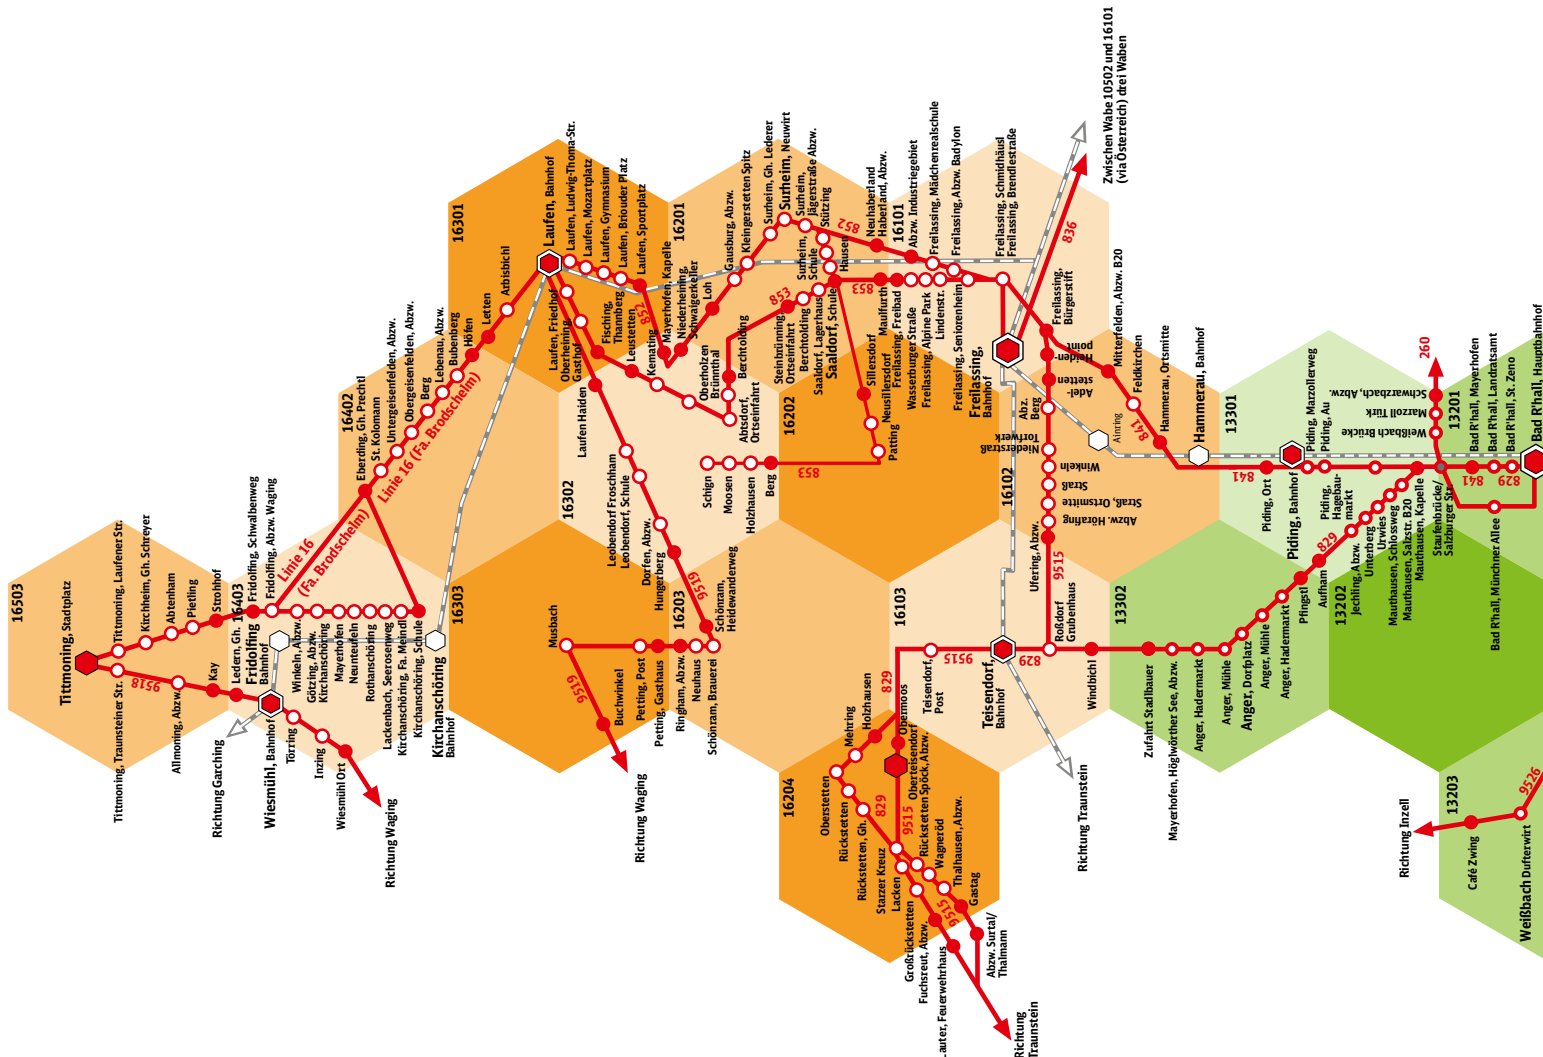

Wabe	Regelfahrt Erwachsene (Euro)	Kind (Euro)	BahnCard-Ermäßigung Erwachsene (Euro)	Kind (Euro)	Wochenkarte (Euro)	Monatskarte (Euro)	Jahreskarte Abonnement (jährlich in Euro)	Schülerwochenkarte* (Euro)	Schülermonatskarte* (Euro)	10er-Karte Erwachsene (Euro)
Kurzstrecke:	2,10	1,10	1,60	0,80						18,10
1	3,00	1,50	2,30	1,10	19,90	59,60	596,00	16,70	47,70	24,40
2	4,30	2,20	3,20	1,70	26,50	79,20	792,00	20,50	60,00	32,80
3	5,40	2,70	4,10	2,00	34,30	101,90	1.019,00	26,20	77,60	42,70
4	6,70	3,40	5,00	2,60	44,00	128,80	1.288,00	33,00	97,50	54,40
5	7,50	3,80	5,60	2,90	50,30	148,00	1.480,00	39,90	115,80	61,20
6	8,60	4,30	6,50	3,20	56,80	168,20	1.682,00	45,20	132,40	69,20
7	9,80	4,90	7,40	3,70	64,50	190,00	1.900,00	51,10	150,70	79,10
8	11,10	5,60	8,30	4,20	72,30	212,90	2.129,00	57,50	168,70	87,60
9	12,10	6,10	9,10	4,60	79,10	232,70	2.327,00	62,90	184,10	96,90
10	12,80	6,40	9,60	4,80	85,30	251,60	2.516,00	67,80	199,40	103,70
11	13,90	7,00	10,40	5,30	91,80	272,10	2.721,00	73,20	215,50	113,10
12	15,10	7,60	11,30	5,70	100,40	294,10	2.941,00	79,50	233,50	122,20
13	16,30	8,20	12,20	6,20	106,50	314,30	3.143,00	84,60	249,00	129,90
14	17,50	8,80	13,10	6,60	114,10	334,60	3.346,00	89,80	264,70	138,40
15	18,20	9,10	13,70	6,80	121,20	357,30	3.573,00	96,40	281,10	146,10
16	19,50	9,80	14,60	7,40	128,20	375,90	3.759,00	101,90	298,00	155,90
17	20,20	10,10	15,20	7,60	134,50	396,40	3.964,00	107,10	312,00	163,30
18	21,50	10,80	16,10	8,10	141,20	414,70	4.147,00	112,40	328,80	171,60