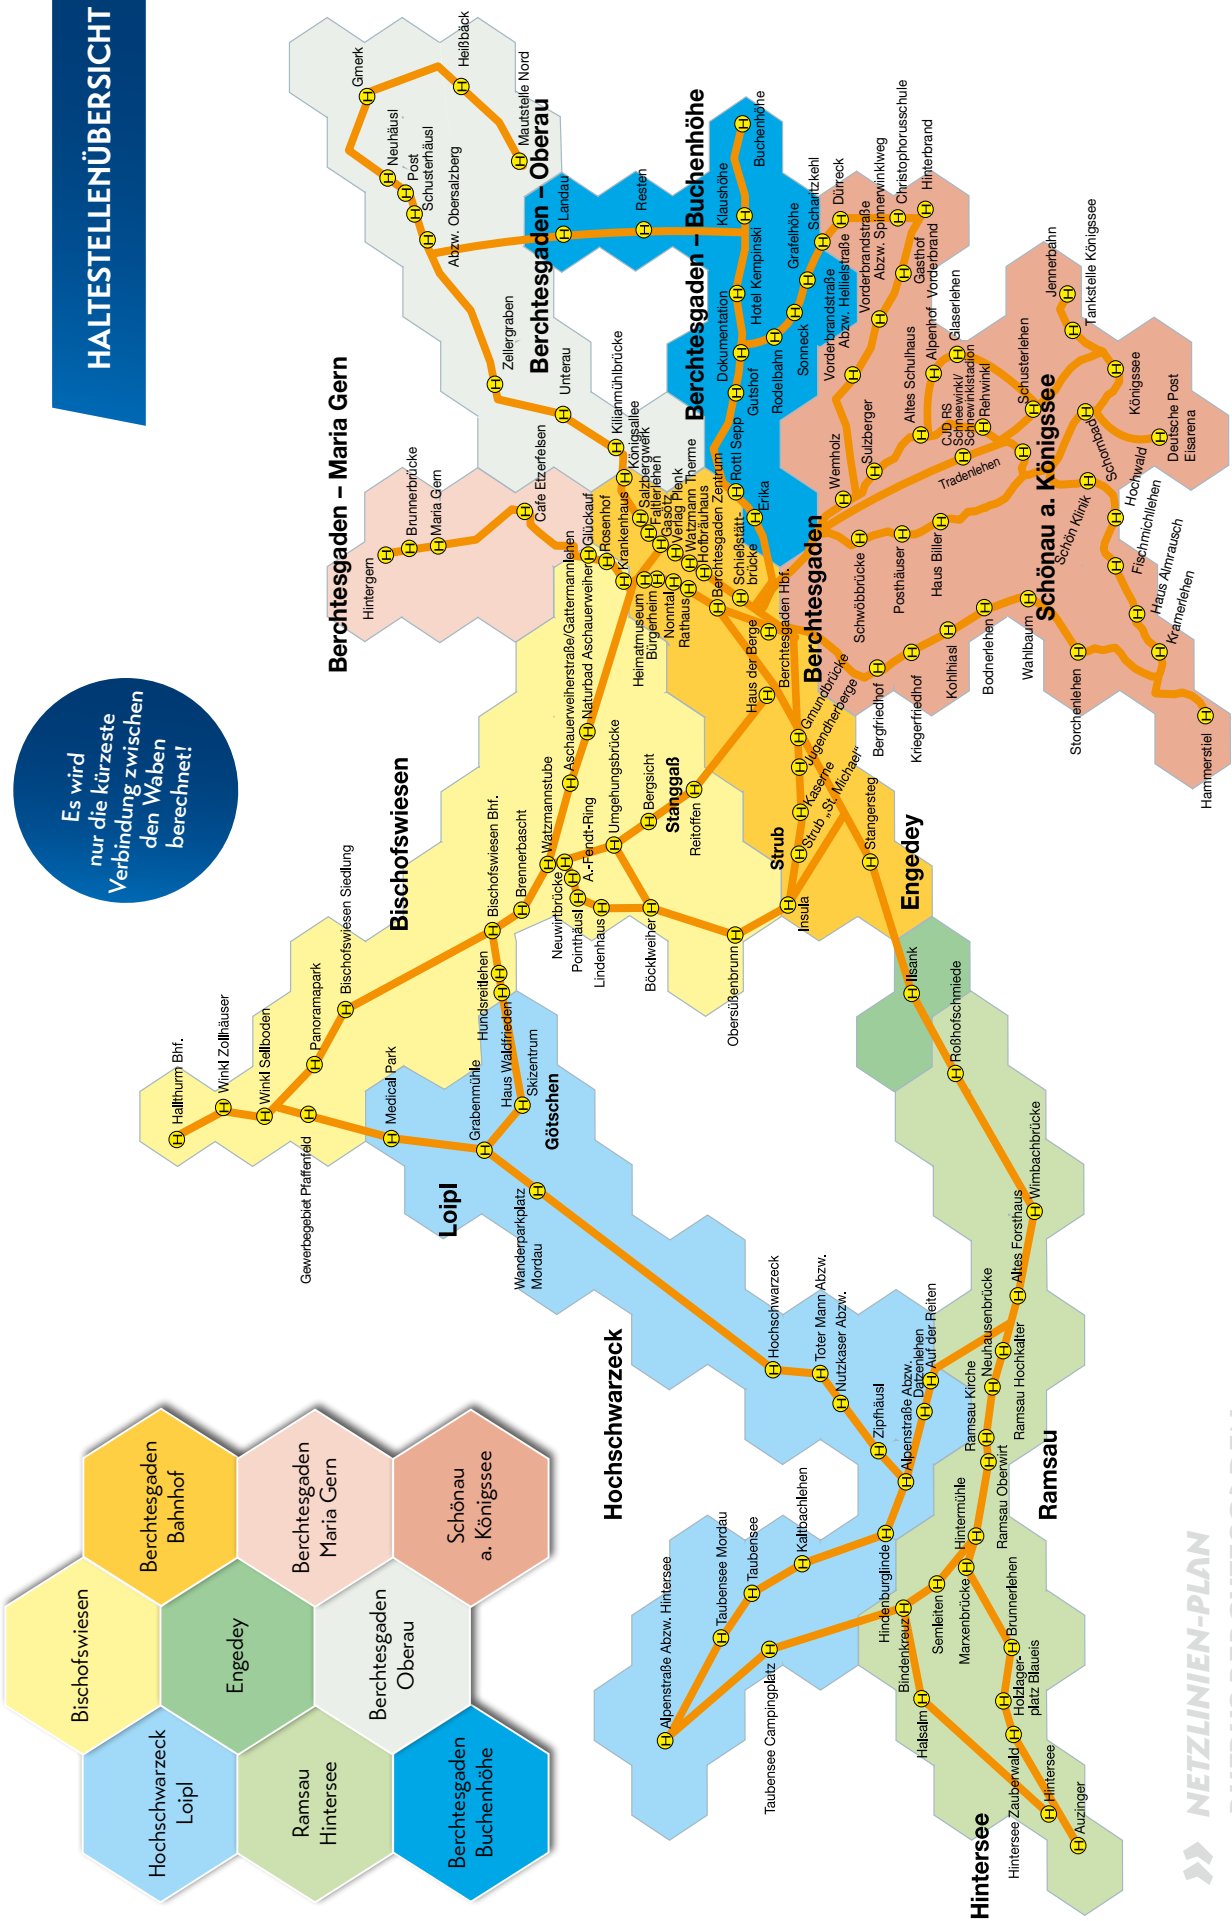

HALTESTELLENÜBERSICHT

Es wird nur die kürzeste Verbindung zwischen den Waben berechnet!