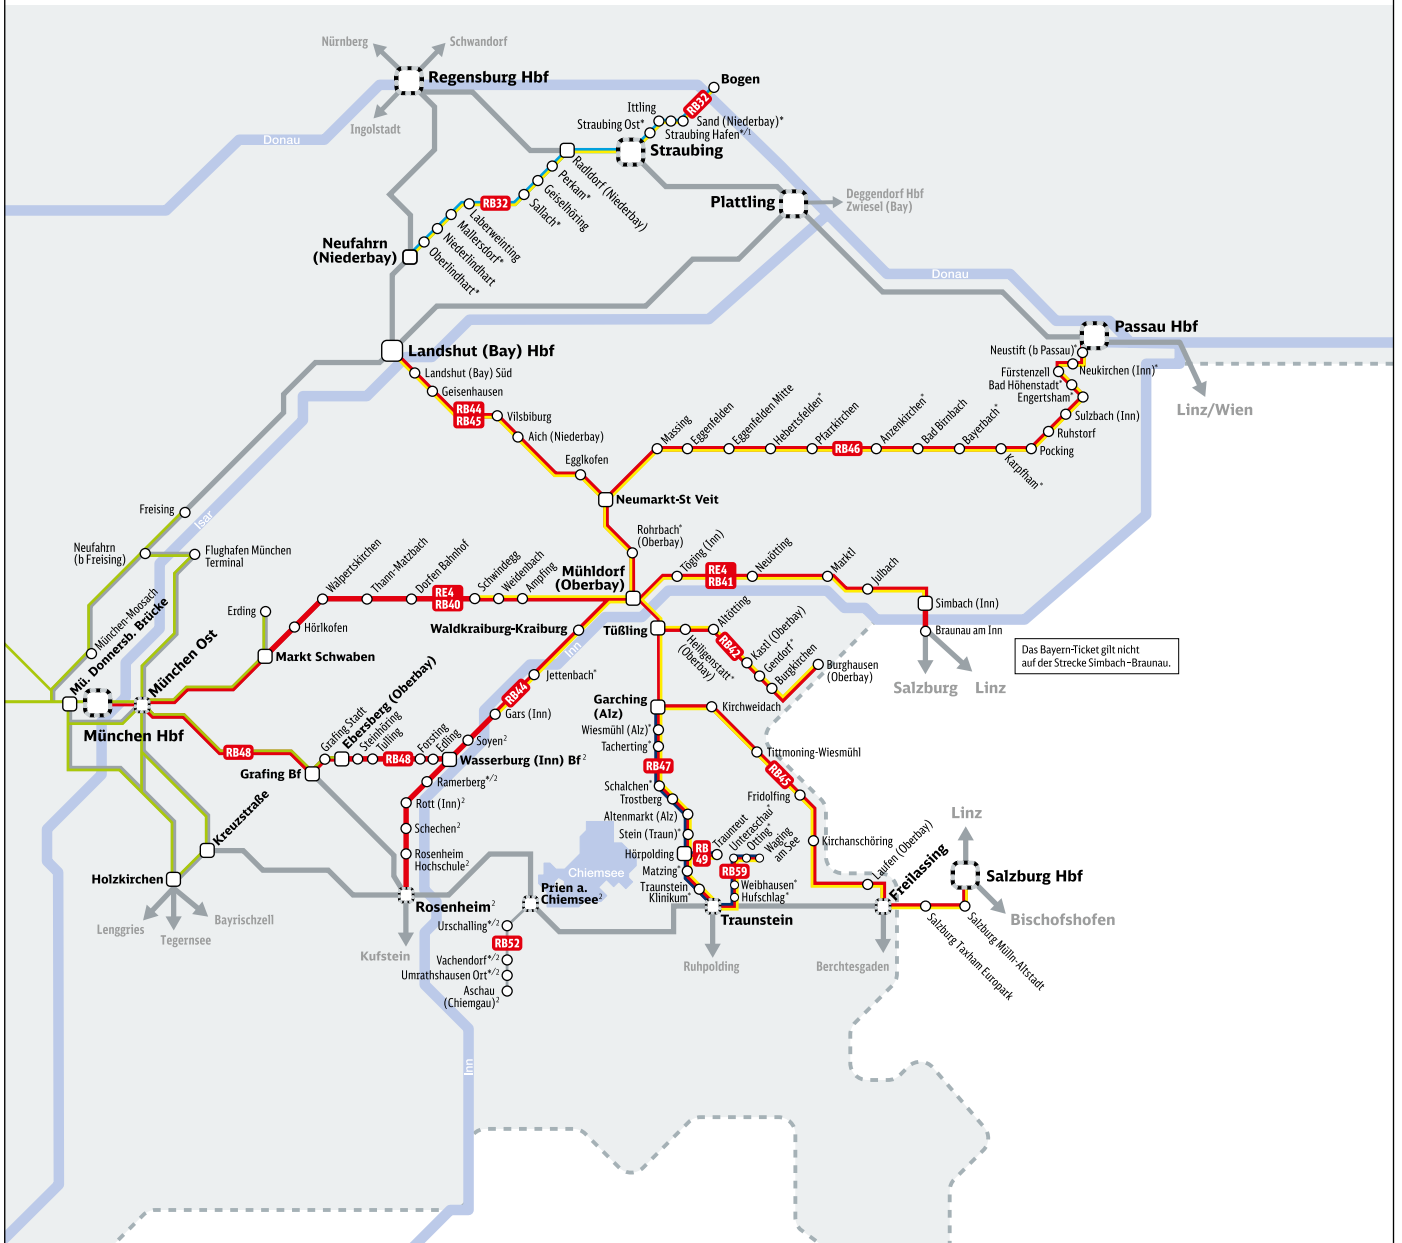

Das Streckennetz der Südostbayernbahn – alle Informationen auf einen Blick

- Geltungsbereich Traun-Alz-Ticket
- Geltungsbereich Südostbayern-Ticket
- Geltungsbereich Gäubodenbahn-Ticket
- Kostenlose Fahrradmitnahme (in den Zügen der Südostbayernbahn)
- Geltungsbereich Südostbayern-Ticket
- Plus S-Bahn (Gesamtnetz München)
- Geltungsbereich aller Bayern-Ticket-Varianten, inkl. S U
- Geltungsbereich Südostbayern-Ticket
- Plus S-Bahn (Gesamtnetz München)
- Geltungsbereich aller Bayern-Ticket-Varianten, inkl. S U

- Anschluss zwischen den Zügen
- Anschluss an den Fernverkehr
- Bedarfshalt
- RB/RE Liniennummern

¹ Voraussichtlich ab Juni 2024.
² Dieser Halt befindet sich ab 10. Dezember 2023 im Tarifgebiet des MVV. Für Fahrten innerhalb (oder Binnenrelationen) des Verbundgebietes wird die BahnCard nicht anerkannt.

Südostbayernbahn

Änderungen vorbehalten. Einzelangaben ohne Gewähr. Stand: 10. Dezember 2023