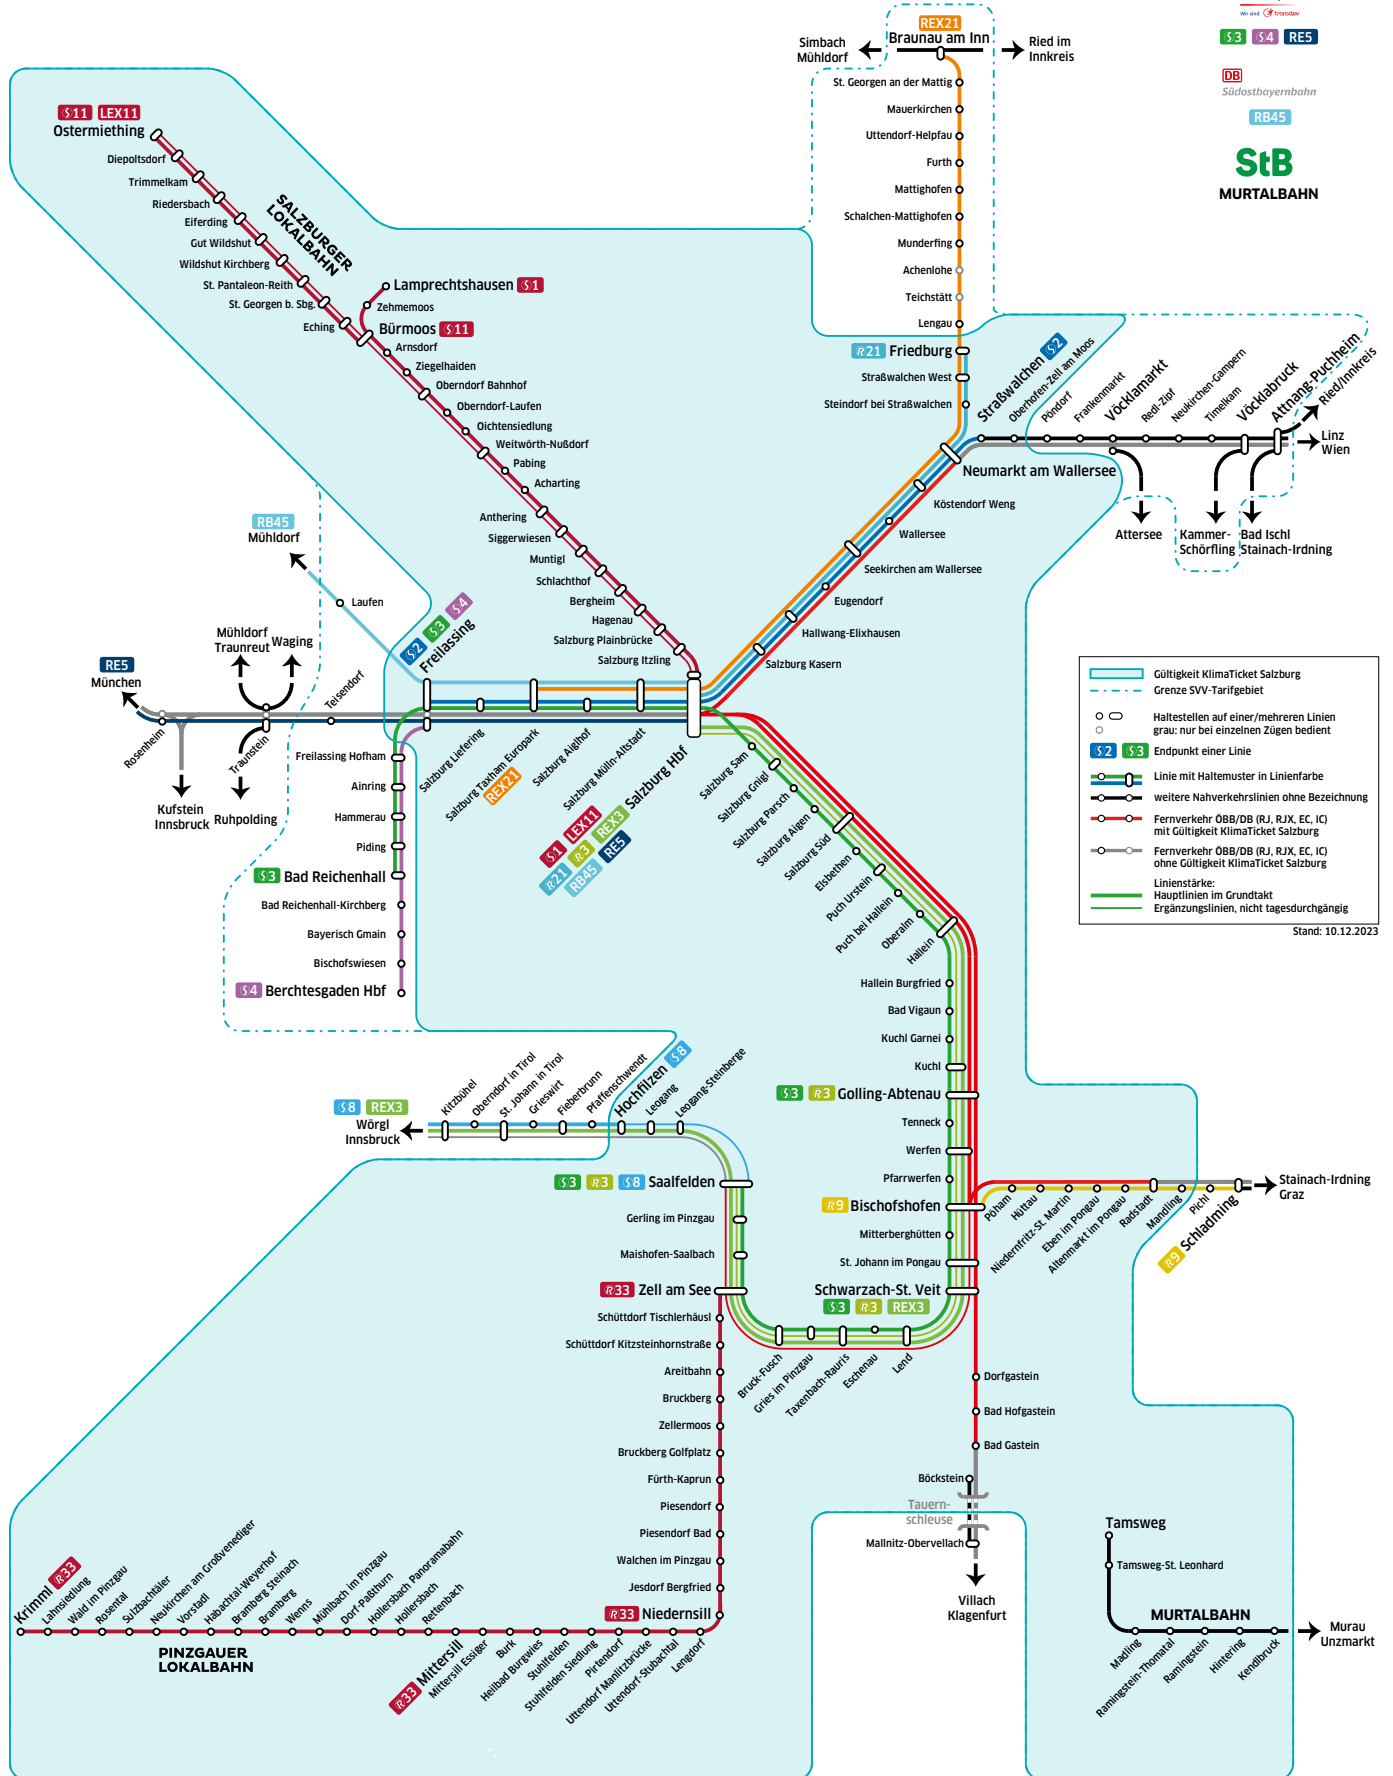

STADTBUS FREILASSING

Linienetzplan **81** **82**

Wir sind transdev

Linienetzplan, Fahrpläne und Tarif sind nur gültig bis 12.08.2024

Bahnnetz Land Salzburg und angrenzende Regionen

www.salzburg-verkehr.at

Legend: