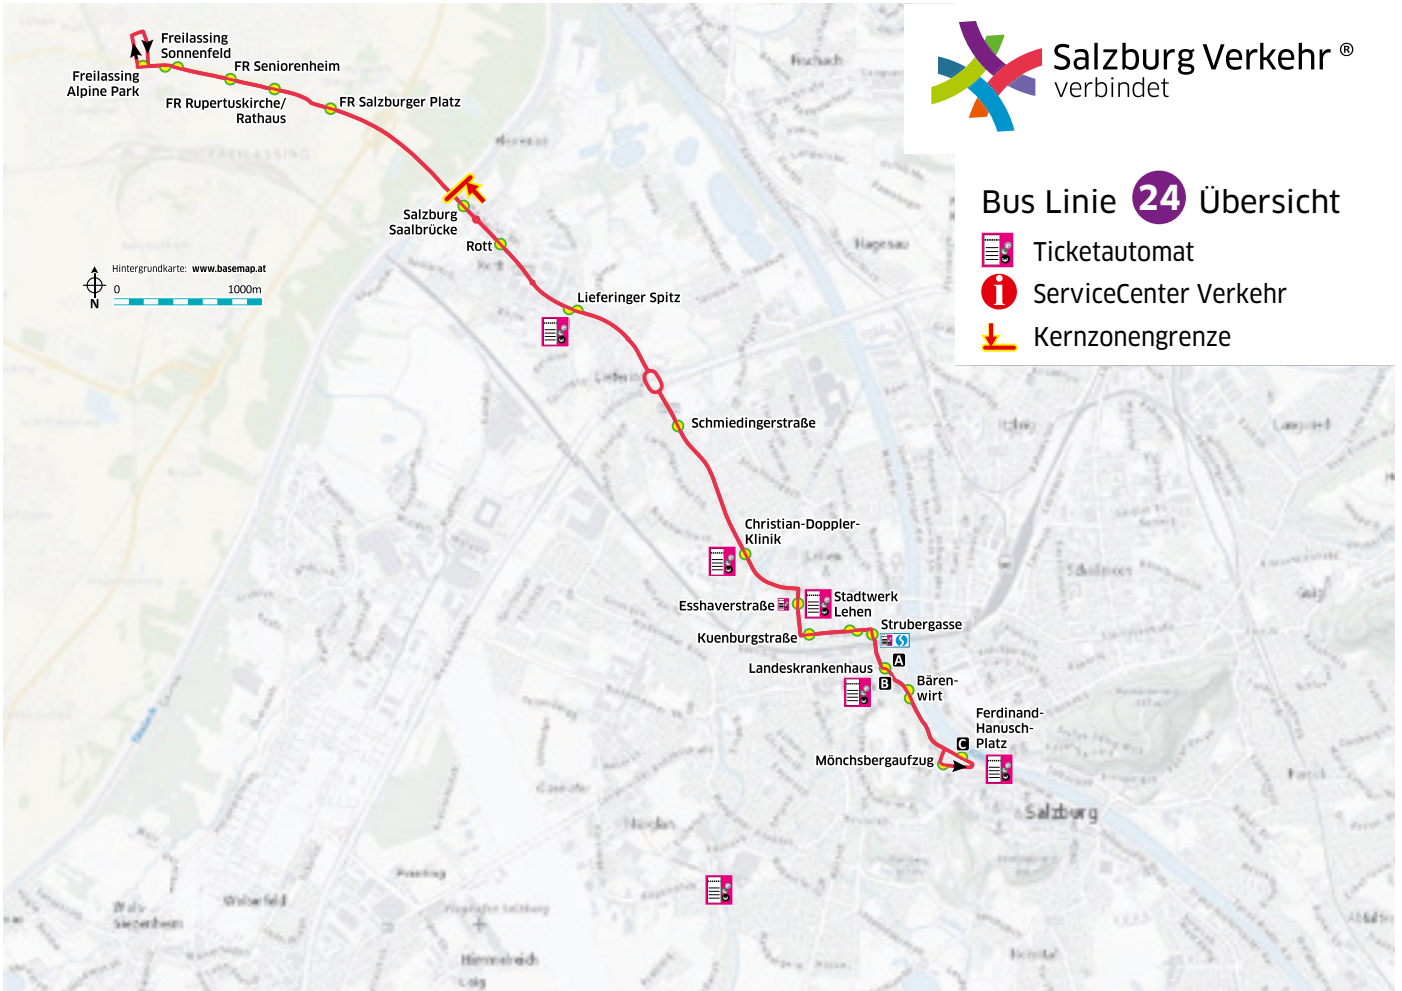

STADTBUS FREILASSING

Linienetzplan **81** **82**

Wir sind transdev

Linienetzplan, Fahrpläne und Tarif sind nur gültig bis 12.08.2024