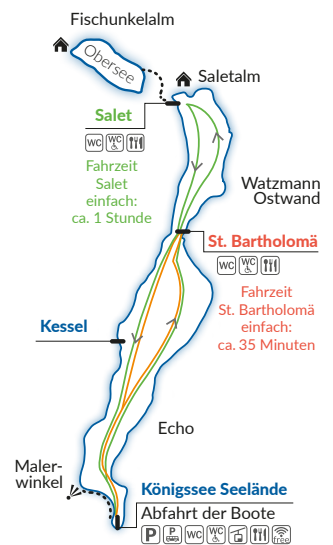

¹ Wird nur im Bedarfsfall für Bergsteiger angefahren. Bitte den Bootsführer informieren bzw. die orange Schiebetafel am Steg nutzen.

² Bei hohem Gästeaufkommen fahren die Boote auch in kürzeren Abständen.

• Die Fahrt nach Salet kann in St. Bartholomä bei der Hin- oder Rückfahrt unterbrochen werden. Wir empfehlen, zuerst Salet zu besuchen.

• Keine Toiletten an Bord.

• Es besteht Maulkorbpflicht für alle Hunde, unabhängig von Rasse und Größe. Keine Beförderung von Kampfhunden.

• Bei Nebel, Sturm, Hochwasser oder anderen unvorhersehbaren Ereignissen muss mit Verspätungen bzw. dem Ausfall von Schifffahrtskursen oder der Einstellung des Fahrbetriebs gerechnet werden.

• Bitte verlassen Sie nicht die letzte Rückfahrt.

• Es gelten die Allgemeinen Beförderungs- und Tarifbestimmungen der Bayerischen Seenschifffahrt GmbH.

• Online-Ticket? Gibt es auf www.seenschifffahrt.de

• Änderungen vorbehalten!

Ein offenes Wort zu möglichen Wartezeiten: Trotz Einsatz aller 19 Fahrgastboote kann es bei schönem Wetter zu Wartezeiten kommen. Unser Tipp: Hinfahrt vor 10:30 Uhr und Rückfahrt vor der Rushhour (beginnt ca. 14:30 Uhr).

Schifffahrt Königssee:
Seestraße 55 | 83471 Schönau a. Königssee
Tel. +49 8652 9636-0 | zentrale@seenschifffahrt.de
Gruppen und Busse: Tel. +49 8652 9636-14
Fahrplanauskunft (Mo. – So.): Tel. +49 8652 9636-96

www.seenschifffahrt.de